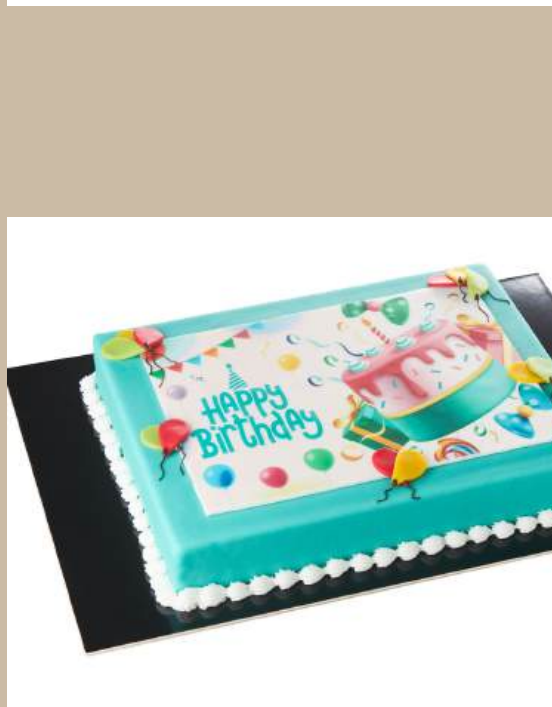

Name, Datum + Farbe individuell

SCHNEEFLÖCKCHEN

20 Pers	CHF 152
25 Pers	CHF 182
30 Pers	CHF 208
40 Pers	CHF 272

Name individuell

DIE EISKÖNIGIN

20 Pers	CHF 142
25 Pers	CHF 172
30 Pers	CHF 198
40 Pers	CHF 262

MICKEY MOUSE

20 Pers	CHF 152
25 Pers	CHF 182
30 Pers	CHF 208
40 Pers	CHF 272

SCHMETTERLING

20 Pers	CHF 152
25 Pers	CHF 182
30 Pers	CHF 208
40 Pers	CHF 272

Name + Bild individuell

HAPPY BIRTHDAY GOLD

20 Pers	CHF 152
25 Pers	CHF 182
30 Pers	CHF 208
40 Pers	CHF 272